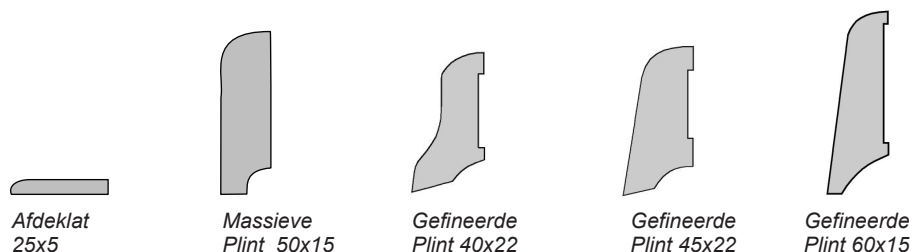

Moso® Randafwerking

Produkt

MOSO levert zowel afdeklatten (op de vloer genageld) als plinten (op de muur geschroefd). Beide worden zijn zowel gelakt als onbehandeld beschikbaar.

Assortiment

Afdeklatt

Code Naturel	Code Caramel	Stijl	Afwerking	Afmetingen (mm)
BS-F100-**	BS-F150-**	PP	-	2000x25x5
BS-F200	BS-F250	PP	L	2000x25x5
BS-FDT201	BS-FDT251	DT	L	1830x25x5

Massieve plint

Code Naturel	Code Caramel	Stijl	Afwerking	Afmetingen (mm)
BS-DT100-L	BS-DT150-L	DT	L	1830x68x15
BS-H200-**	BS-H250-**	SP	-	2000x50x15
BS-H300-**	BS-H350-**	PP	-	2000x50x15
BS-H200-L	BS-H250-L	SP	L	2000x50x15
BS-H300-L	BS-H350-L	PP	L	2000x50x15

Gefineerde plint

Code Naturel	Code Caramel	Stijl	Afwerking	Afmetingen (mm)
BS-P40-22-NSFL	BS-P40-22-CSFL	SP	L	2500x40x22
BS-P45-22-NSFL	BS-P45-22-CSFL	SP	L	2500x45x22
BS-P60-15-NSFL	BS-P60-15-CSFL	SP	L	2500x60x15