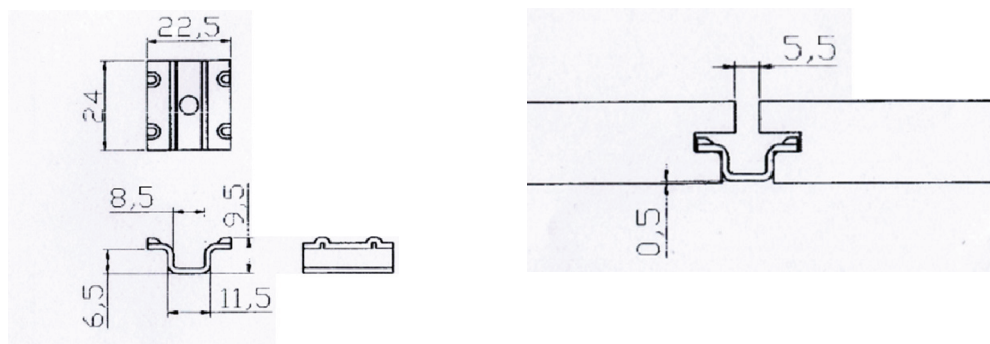

BAMBOO X-TREME™ ACCESSOIRES

Clips

Met deze clips kunnen de gegroefde versies van BAMBOO X-TREME worden geïnstalleerd. De clips bestaan uit roestvrij staal (AISI 304). Als ze correct geplaatst worden zal er ongeveer een tussenruimte van 5-6mm tussen de planken ontstaan.

Product Code	Materiaal	Dikte	Afmetingen (mm)
CLIP-BX01	RVS AISI 304	1mm	24x22.5